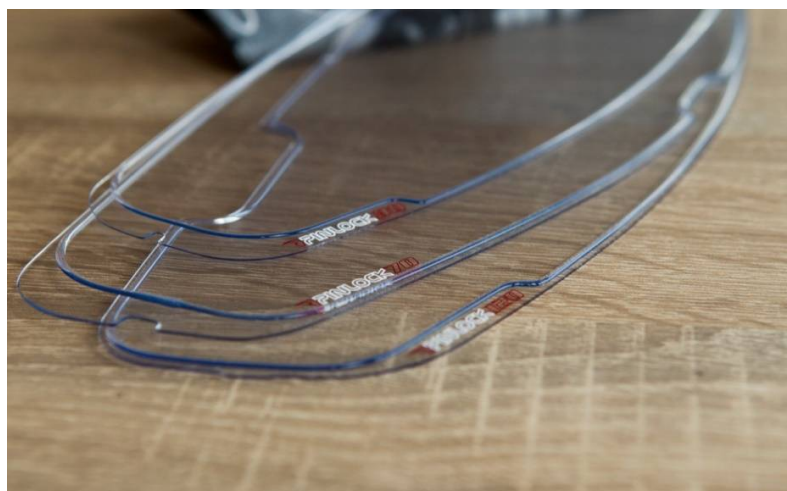

## Što je Pinlock® leća?

Pinlock® leća otporna na magljenje pruža jasan pogled kroz vidnik („vizir“) kacige tijekom vožnje u bilo kakvim vremenskim uvjetima. Pinlock® leća izrađena je od materijala koji ima svojstvo upijanja vlage. Materijal reagira poput spužve, upija vlagu i zadržava vidnik kacige bez magle. Silikonska brtva na unutarnjoj strani Pinlock® leće stvara izolacijski džep za zrak između Pinlock® leće i vidnika.

## Je li moja kaciga pripremljena za Pinlock® leću?

U originalnom pakiranju kacige obično se navodi da je kaciga pripremljena za ugradnju Pinlock® leće. Kacige koje su u pripremljene za Pinlock® leću dolaze s Pinlock® čepićima ugrađenim u vidnik (*vizir*).

## Pinlock® čepići za leću

Možete saznati je li vaša kaciga pripremljena za ugradnju Pinlock® leće provjeravanjem je li vaša kaciga ima Pinlock® čepiće u vidniku. Ako nema čepiće za ugradnju leće, provjerite ima li na vidniku male rupe za postavljanje čepića.