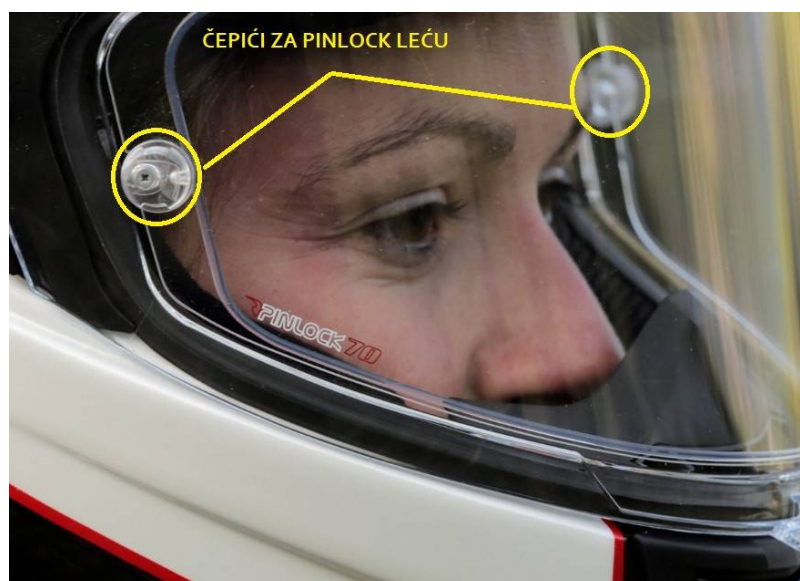

## Što je Pinlock® leća?

Pinlock® leća otporna na magljenje pruža jasan pogled kroz vidnik („vizir“) kacige tijekom vožnje u bilo kakvim vremenskim uvjetima. Pinlock® leća izrađena je od materijala koji ima svojstvo upijanja vlage. Materijal reagira poput spužve, upija vlagu i zadržava vidnik kacige bez magle. Silikonska brtva na unutarnjoj strani Pinlock® leće stvara izolacijski džep za zrak između Pinlock® leće i vidnika.

## Je li moja kaciga pripremljena za Pinlock® leću?

U originalnom pakiranju kacige obično se navodi da je kaciga pripremljena za ugradnju Pinlock® leće. Kacige koje su u pripremljene za Pinlock® leću dolaze s Pinlock® čepićima ugrađenim u vidnik (*vizir*).

## Pinlock® čepići za leću

Možete saznati je li vaša kaciga pripremljena za ugradnju Pinlock® leće provjeravanjem je li vaša kaciga ima Pinlock® čepiće u vidniku. Ako nema čepiće za ugradnju leće, provjerite ima li na vidniku male rupe za postavljanje čepića.